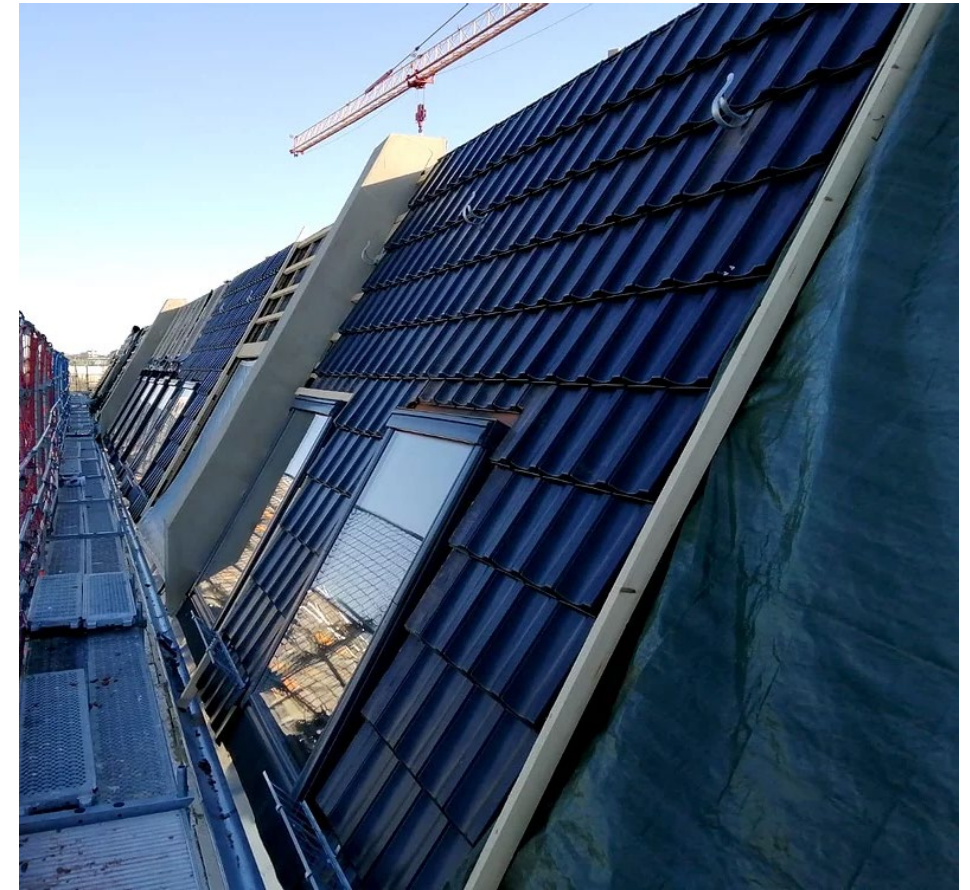

Dachdeckerleistungen

Reinickendorf - Steildachsanieerung – beschädigte Sparren

Laufende Projekte und zukünftige Referenzen

Wannsee - Steildachsanierung – Biberdeckung

Laufende Projekte und zukünftige Referenzen

Laufende Projekte und zukünftige Referenzen

Mariendorf – Neubau – Flachdacharbeiten

Laufende Projekte und zukünftige Referenzen

Lichterfelde – Flachdachsanierung nach Energieeinsparverordnung

Laufende Projekte und zukünftige Referenzen