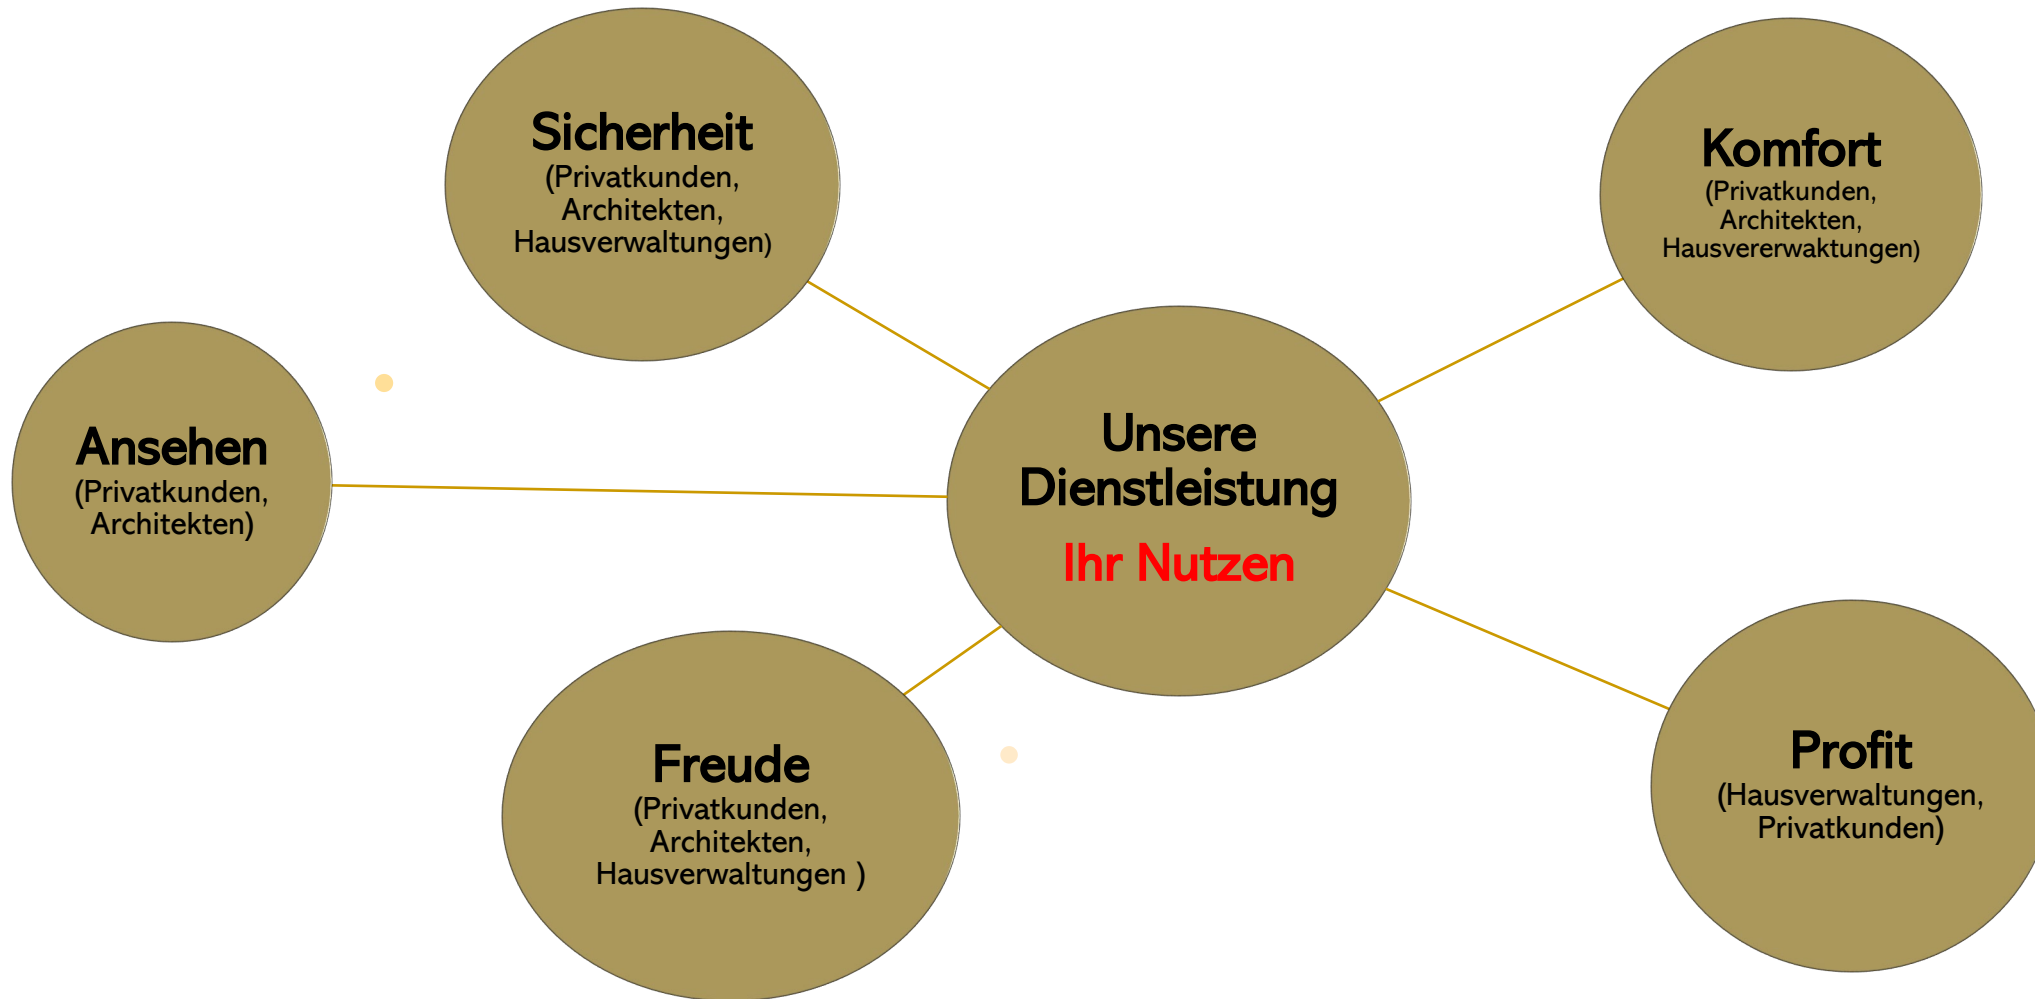

Niederlassung

Frohnauer Straße 133
13465 Berlin

Informationen über die BDM Dachbau

7 loyale Mitarbeiter, die BDM DACHBAU begleiten.

Geschäftsführung

Paul Münsinger

Innendienst

Julia Seelig

Dachdeckerleistungen

Reinickendorf - Steildachsanieerung – beschädigte Sparren

Laufende Projekte und zukünftige Referenzen

Wannsee - Steildachsanierung – Biberdeckung

Laufende Projekte und zukünftige Referenzen

Laufende Projekte und zukünftige Referenzen

Mariendorf – Neubau – Flachdacharbeiten

Laufende Projekte und zukünftige Referenzen

Lichterfelde – Flachdachsanierung nach Energieeinsparverordnung

Laufende Projekte und zukünftige Referenzen

Tempelhof – Eingangsbereich – Flüssigkunststoff

Laufende Projekte und zukünftige Referenzen

Reinickendorf – Terrassenarbeiten – Flüssigkunststoff

Laufende Projekte und zukünftige Referenzen

Was ist Ihr Nutzen ?