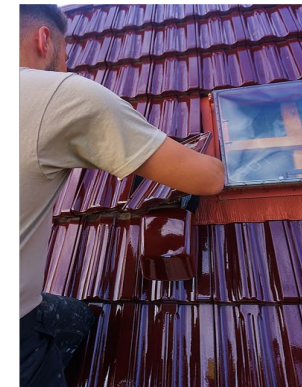

Das Team

**Flachdach
Steildach**

- Dachflächenfenster
- Steildacharbeiten
- Bitumenarbeiten
- Flüssigkunststoffarbeiten

Basics

- **Wartungsverträge**
- **Reparaturarbeiten**
- **Dachrinnenreinigungen**
- **Notdienst 24 / 7**

Dachdeckerleistungen

Reinickendorf - Steildachsanieerung – beschädigte Sparren

Laufende Projekte und zukünftige Referenzen

Wannsee - Steildachsanierung – Biberdeckung

Laufende Projekte und zukünftige Referenzen