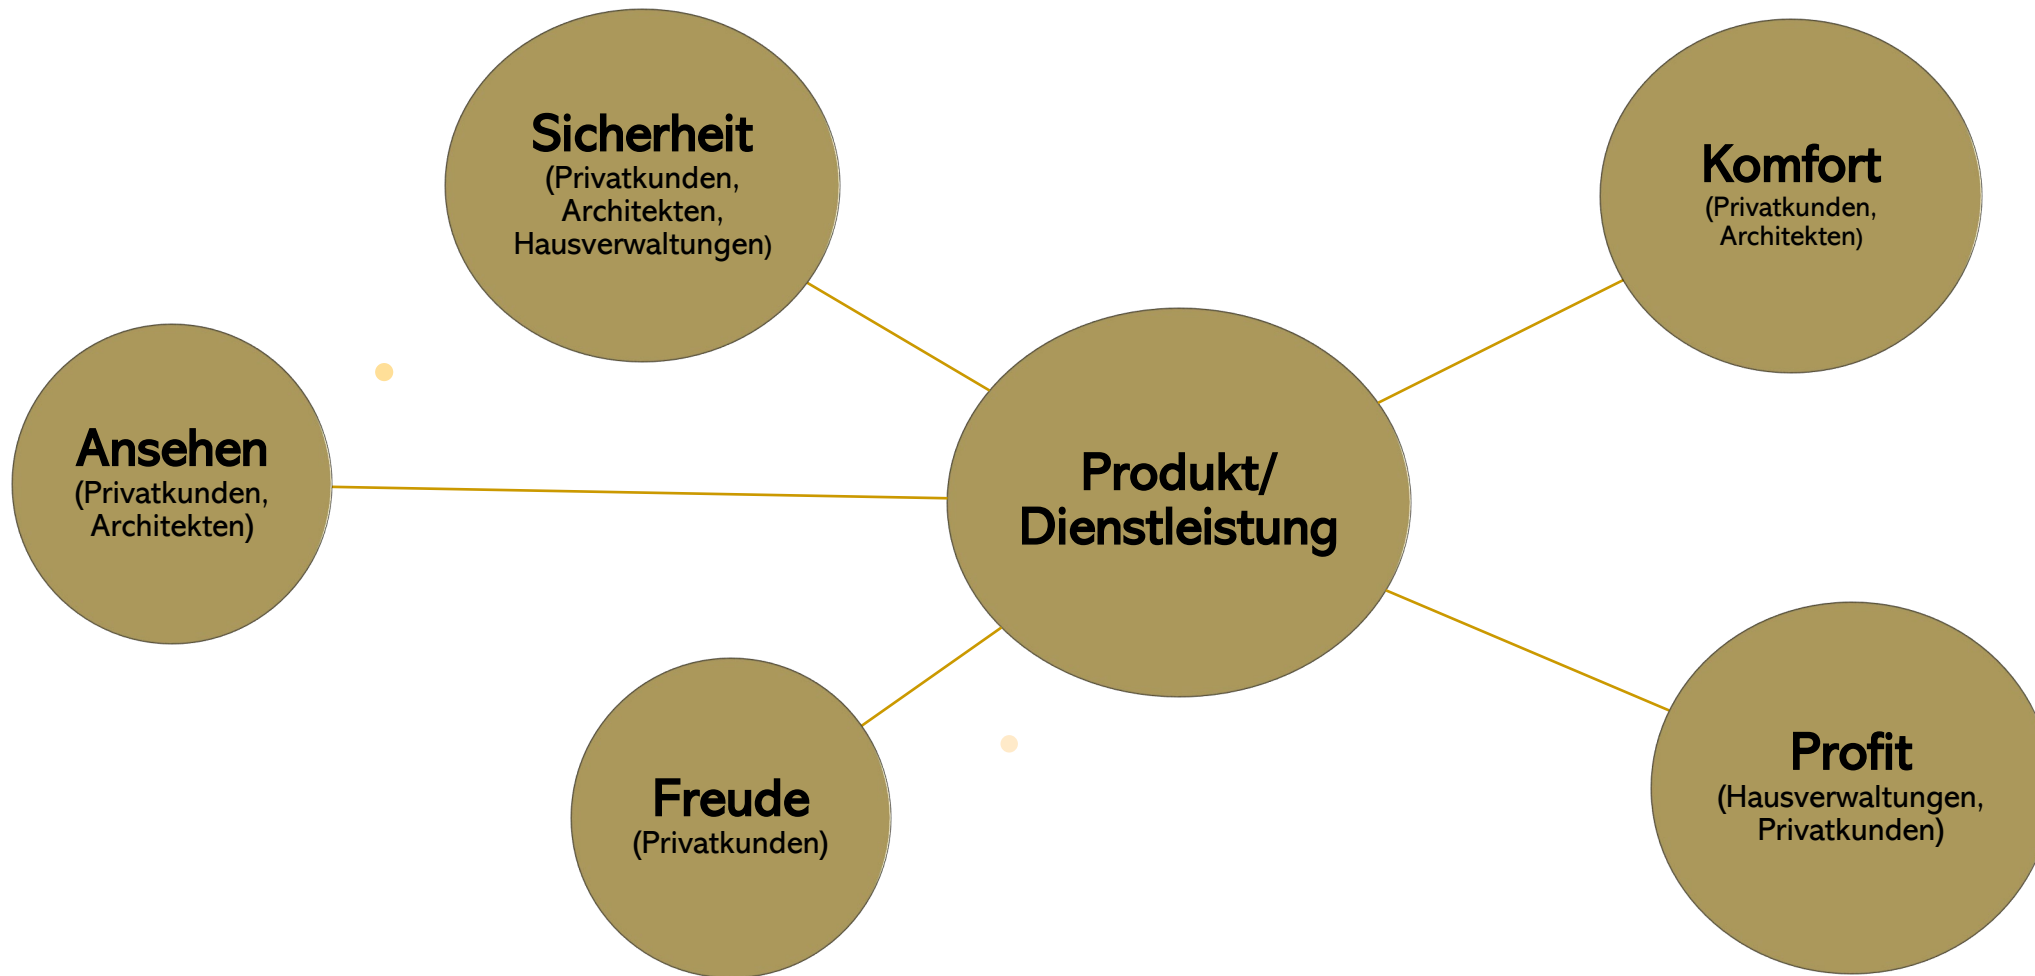

15 loyale Mitarbeiter, die uns begleitet haben

Julia Seelig
Prokuristin

Sebastian Klauke
Bauleitung – Raum Bersenbrück

Erik Böhne
Bauleitung – Raum Berlin

Eure Ansprechpartner

Flachdach

- Balkonabdichtung
- Wandanschlüsse
- Bitumenarbeiten
- Flüssigkunststoff

Steildachleistungen

-mit Sicherheit gut bedacht!-

Laufende Projekte und zukünftige Referenzen

Laufende Projekte und zukünftige Referenzen

Laufende Projekte und zukünftige Referenzen

Laufende Projekte und zukünftige Referenzen

Laufende Projekte und zukünftige Referenzen

Laufende Projekte und zukünftige Referenzen

Laufende Projekte und zukünftige Referenzen

Laufende Projekte und zukünftige Referenzen

Ihr persönliches Nutzen

Ihr habt Fragen rund ums Dach? Fragt uns – wir sind vom Fach